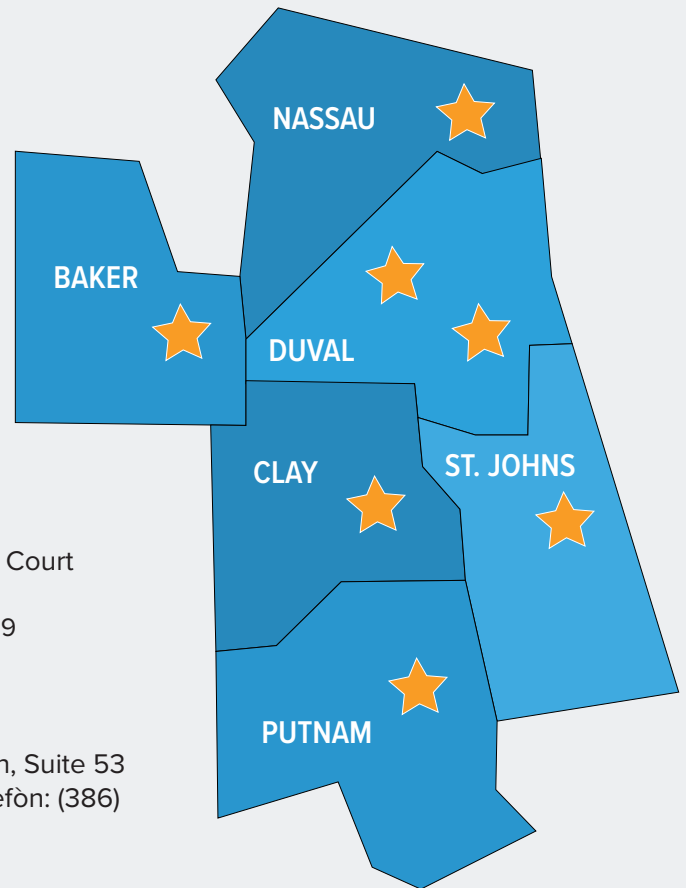

Nou pare pou nou devlope yon solisyon talan espesyalman pou biznis ou.
Rele nou pou pran randevou jodi a.

SÈVIS BIZNIS REJYONAL

NIMEWO GRATIS

(888) 702-4396

TELEFÒN: (904) 798-9229

KONTE BAKER

1184 South 6th Street
Macclenny, FL 32063
Telefòn : (904) 259-9309
Faks : (904) 892-8182

KONTE CLAY

2141 Loch Rane Blvd., Suite 107
Orange Park, FL 32073
Telefòn : (904) 213-3888
Faks : (904) 892-8185

KONTE DUVAL

POTAY GATEWAY

5000 Norwood Avenue, Suite 2
Jacksonville, FL 32208
Telefòn: (904) 924-1710
Faks: (904) 892-8265

ZÒN SID

11268 Beach Blvd.,
Jacksonville, FL 32246
Telefòn: (904) 997-3100
Faks: (904) 892-8184

NASSAU KONTE

96042 Lofton Square Court
Yulee, FL 32097
Telefòn: (904) 432-0009
Faks: (904) 892-8268

PUTNAM KONTE

400 Highway 19 North, Suite 53
Palatka, FL 32177 Telefòn: (386)
530-7089
Faks: (386) 892-8269

KONTE ST. JOHNS

525 State Road 16, Suite 109
St. Augustine, FL 32084
Telefòn: (904) 819-0231
Faks: (904) 892-8271

Skane kòd sa a ak telefòn entelijan
ou pou jwenn plis resous gratis.

careersourcenortheastflorida.com
(904) 356-JOBS (5627)

CareerSource NEFL se yon pwogram/anplwayè ki bay menm opòtinite pou tout moun. Moun ki gen andikap kapab mande èd ak sèvis espesyal. Tout nimewo telefòn ki sou sitwèb sa yo disponib pou moun k ap itilize ekipman TTY/TDD atravè Florida Relay Service nan 711.

A proud partner of the American Job Center network

Pou w jwenn detay sou finansman pwogram nan dapre Stevens Amendment, vizite <https://careersourcenortheastflorida.com/about>.